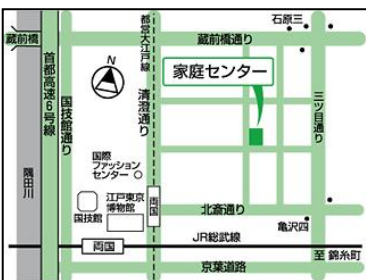

※5月27日の練習は、無くなりました。ご注意ください。

=練習会場のご案内=

小松川区民館

住所：江戸川区平井4-1-1
アクセス：
JR総武線「平井駅」徒歩10分

築地社会教育会館

住所：中央区築地4-15-1
アクセス：
東京メトロ「東銀座」徒歩3分
都営浅草線「東銀座」徒歩5分
都営大江戸線「築地市場」徒歩5分

文京福祉センター

住所：文京区 音羽1-22-14
アクセス：
東京メトロ「護国寺」または
「江戸川橋」徒歩10分

小岩アーバンプラザ

住所：江戸川区北小岩1-17-1
アクセス：
JR総武線「小岩駅」徒歩15分
京成電鉄「江戸川駅」徒歩10分

墨田区家庭センター
住所：墨田区亀沢3-24-2
アクセス：
JR総武線「両国駅」「錦糸町駅」各徒歩15分
都営大江戸線「両国駅」徒歩15分

角舎地域センター
住所：新宿区西新宿4-33-7
アクセス：
京王線「初台駅」徒歩10分
都営大江戸線「都庁前」徒歩10分