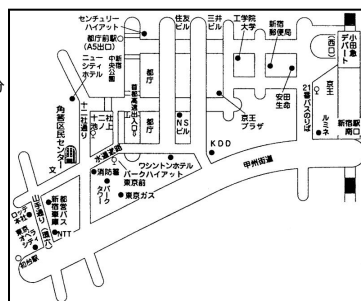

※5月27日の練習は、無くなりました。ご注意ください。

=練習会場のご案内=

小松川区民館

住所：江戸川区平井4-1-1
アクセス：
JR総武線「平井駅」徒歩10分

築地社会教育会館

住所：中央区築地4-15-1
アクセス：
東京メトロ「東銀座」徒歩3分
都営浅草線「東銀座」徒歩5分
都営大江戸線「築地市場」徒歩5分

文京福祉センター

住所：文京区 音羽1-22-14
アクセス：
東京メトロ「護国寺」または
「江戸川橋」徒歩10分

小岩アーバンプラザ

住所：江戸川区北小岩1-17-1
アクセス：
JR総武線「小岩駅」徒歩15分
京成電鉄「江戸川駅」徒歩10分

墨田区家庭センター
住所：墨田区亀沢3-24-2
アクセス：
JR総武線「両国駅」「錦糸町駅」各徒歩15分
都営大江戸線「両国駅」徒歩15分

角舎地域センター
住所：新宿区西新宿4-33-7
アクセス：
京王線「初台駅」徒歩10分
都営大江戸線「都庁前」徒歩10分