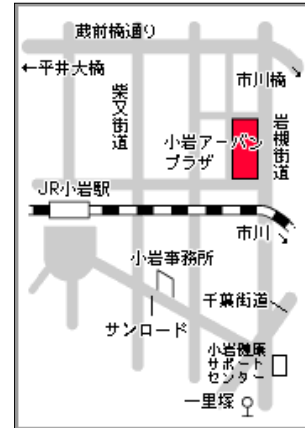

※5月27日の練習は、無くなりました。ご注意ください。

=練習会場のご案内=

小松川区民館

住所：江戸川区平井4-1-1
アクセス：
JR総武線「平井駅」徒歩10分

築地社会教育会館

住所：中央区築地4-15-1
アクセス：
東京メトロ「東銀座」徒歩3分
都営浅草線「東銀座」徒歩5分
都営大江戸線「築地市場」徒歩5分

文京福祉センター

住所：文京区 音羽1-22-14
アクセス：
東京メトロ「護国寺」または
「江戸川橋」徒歩10分

小岩アーバンプラザ

住所：江戸川区北小岩1-17-1
アクセス：
JR総武線「小岩駅」徒歩15分
京成電鉄「江戸川駅」徒歩10分

墨田区家庭センター
住所：墨田区亀沢3-24-2
アクセス：
JR総武線「両国駅」「錦糸町駅」各徒歩15分
都営大江戸線「両国駅」徒歩15分

角舎地域センター
住所：新宿区西新宿4-33-7
アクセス：
京王線「初台駅」徒歩10分
都営大江戸線「都庁前」徒歩10分